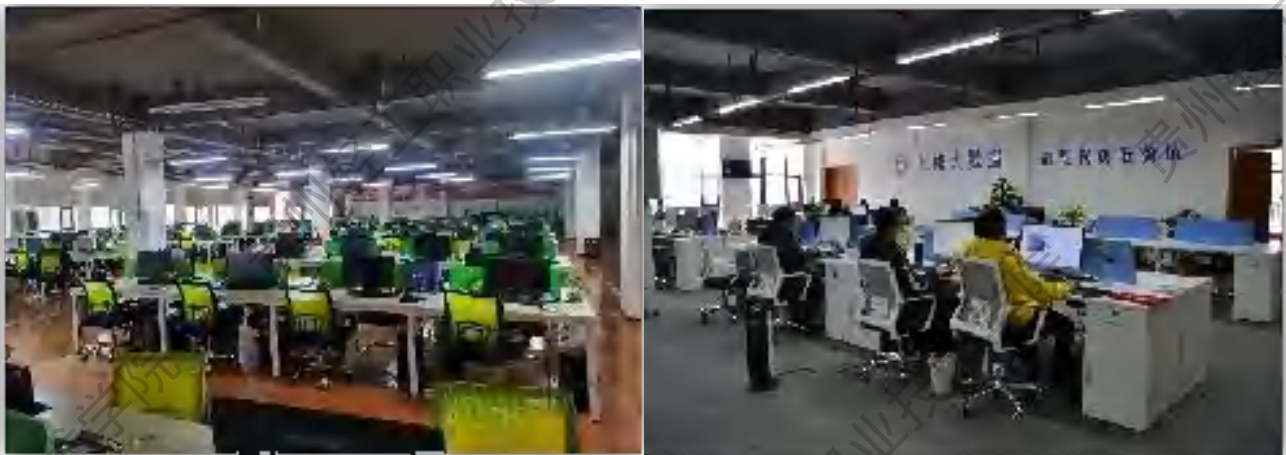

(五) 园区企业实训基地

1. 基地一览表

序号	实训室名称	工位/面积	主要实训项目	合作企业	功能
1	数据宝 生产实训基地	800 个 3000m²	数据清洗、数据可视化、 数据营销	贵州数据宝网络 科技有限公司	学生顶岗实习 生产性实训
2	上海贝格 生产实训基地	500 个 2500m²	数据清洗、数据可视化	上海贝格计算机 数据服务有限公司	学生顶岗实习 生产性实训
3	贵安科创 生产实训基地	100 个 600m²	MAYA 训练、动画制作	贵安新区科创产业 发展有限公司	学生顶岗实习 生产性实训

2. 学生实习实训材料